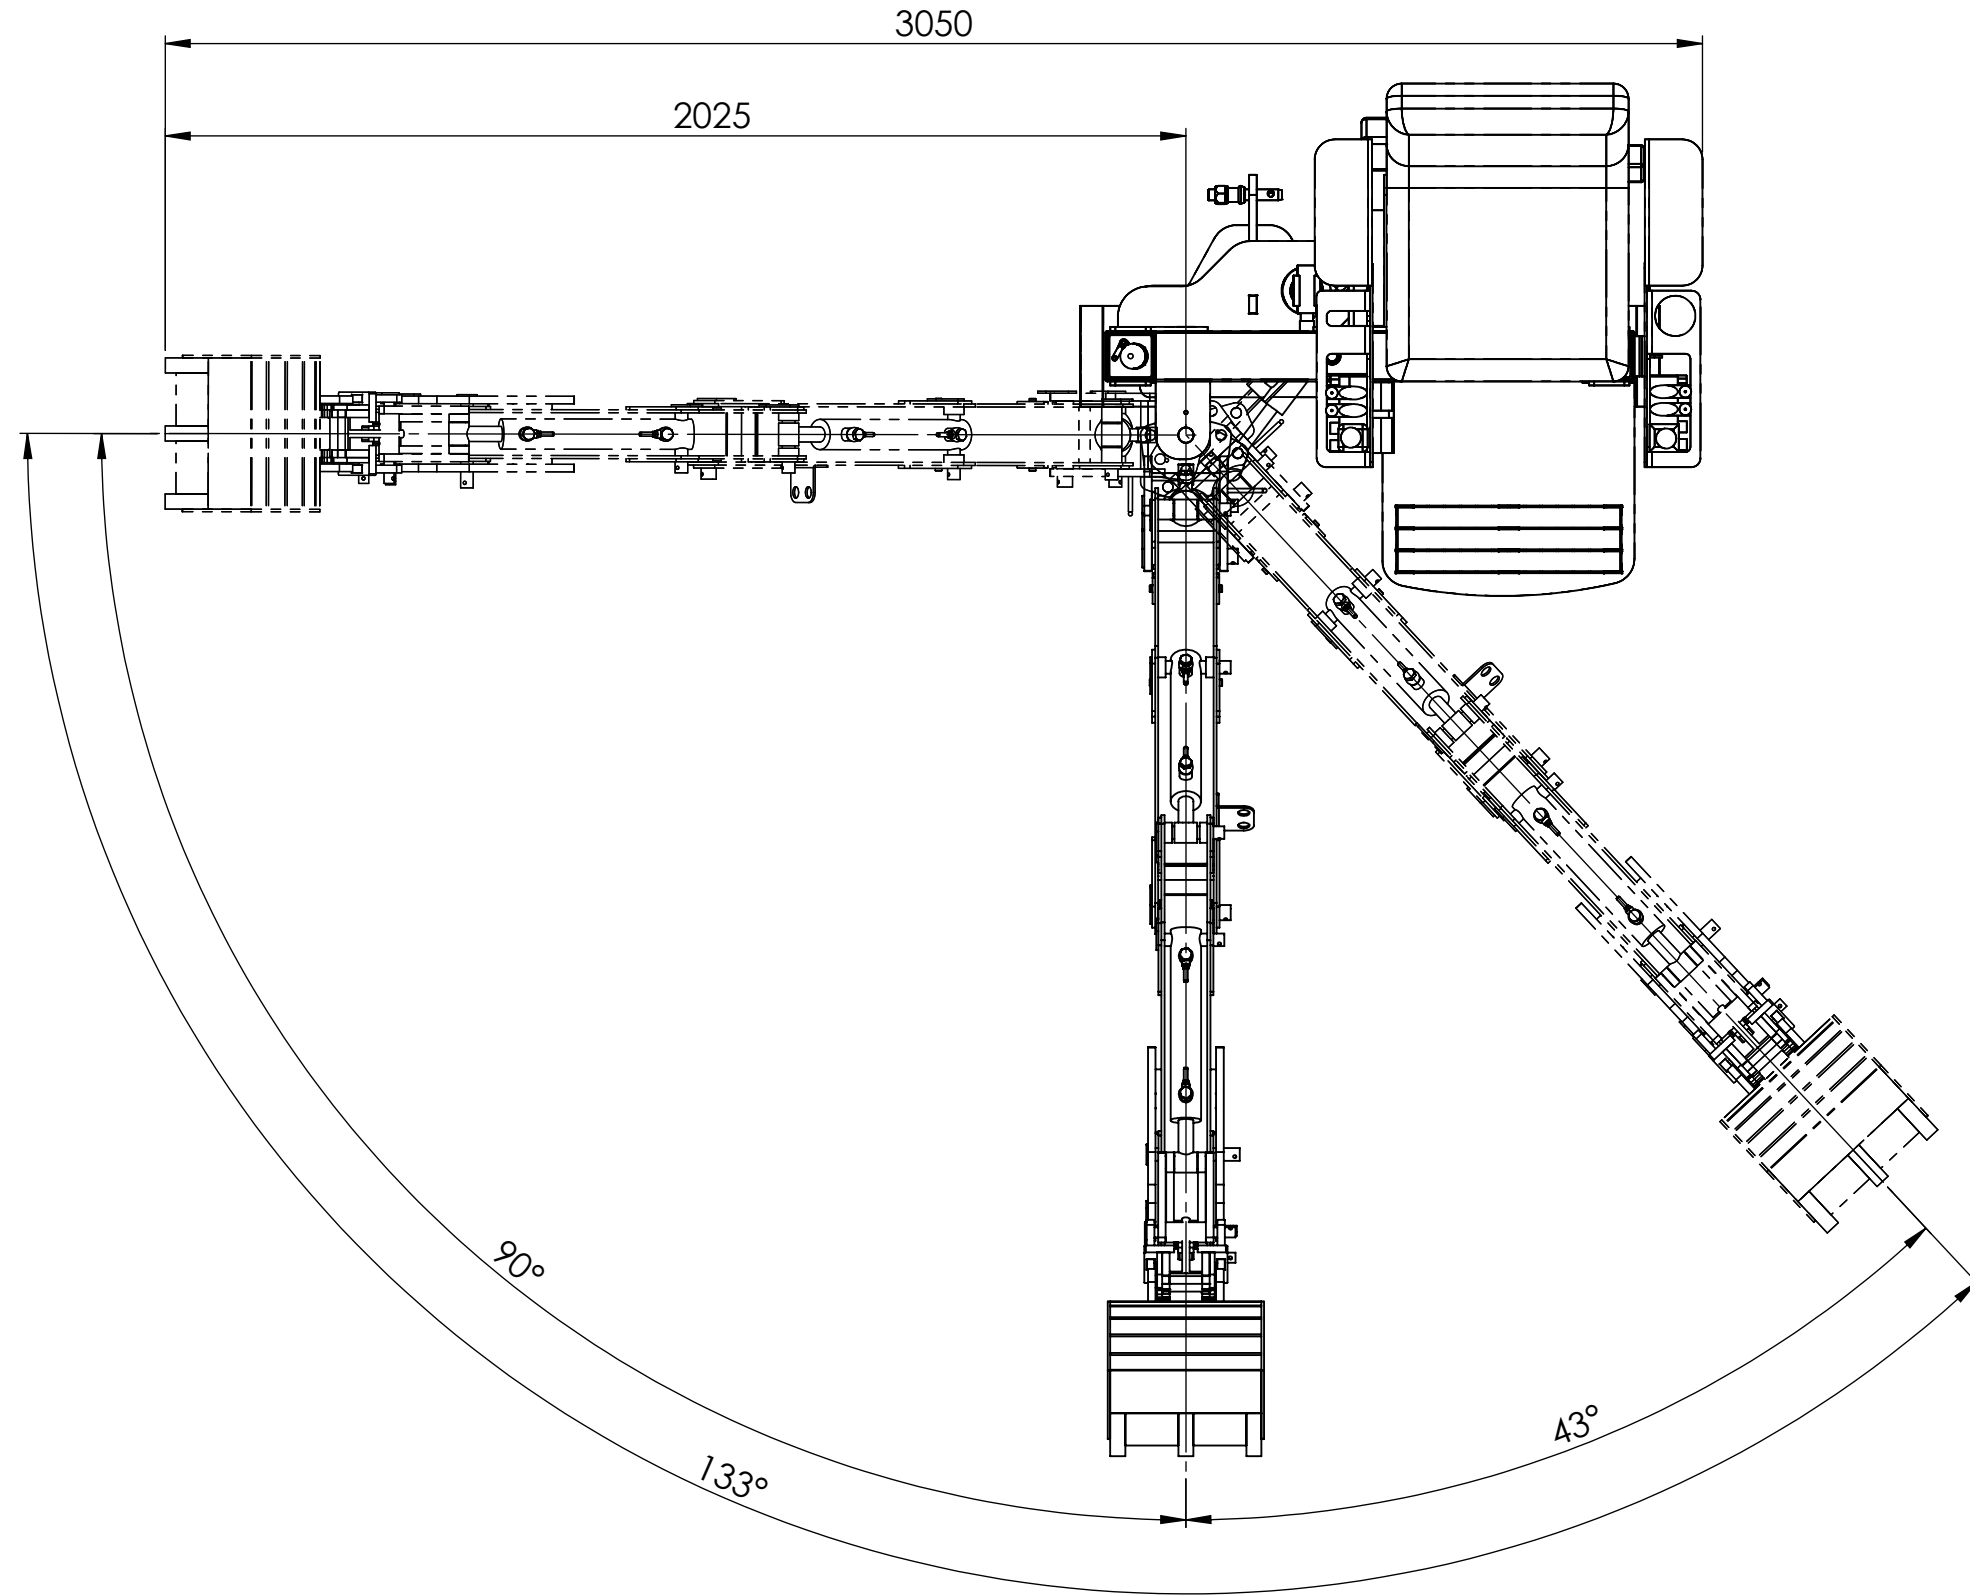

1 2 3 4 5 6 7 8

A A

B B

C C

D D

E E

F F

G G

H H

Echelle : 1:15	Matière :	FRANCE
Date de création : 23/06/2017	Titre : <b>Rotation bras banane 2100</b> <b>Pelle Retro 1800</b>	
Date du dernier enregistrement : 28/06/2017		
<b>ProtoMicroTP</b>	Référence : <b>Pelle Retro - Bras banane 2100</b>	A3

1 2 3 4